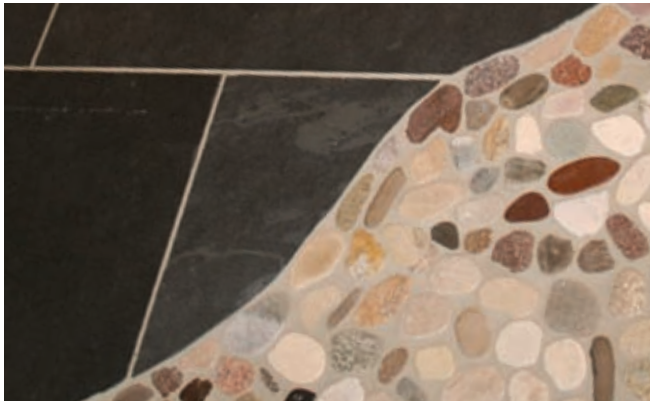

* erhältlich auch in losen Stücken, 10kg/Sack