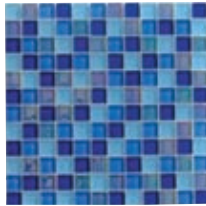

Strawberry
2,5x2,5cm
17CDCM146

Sahara
2,5x2,5cm
17CDCM141

Indian Summer
2,5x2,5cm 32x24
17CDCM142

Glasmosaik (Giavelli Netz 30x30cm)

Fresh Rose
Metal 2,2x2,2cm
17GMFRM

Sky Night
Metal 2,2x2,2cm
17GMSNM

Blue River
2,2x2,2cm
17GMBRN