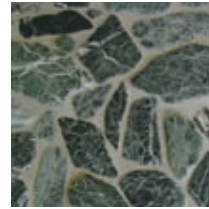

Orange
Country 2,2x2,2cm
17GMOCN

Informi (getrommelt)

Botticino
57AIBOT

Rosso Verona
57AIRV

Giallo Reale
57AIGR

Verde Alpi
57AIVA

Rosa Perlino
57AIRP

Bianco Sardo
57IGBS