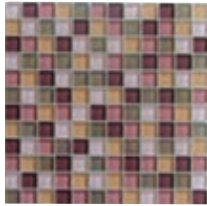

Strawberry
2,5x2,5cm
17CDCM146

Sahara
2,5x2,5cm
17CDCM141

Indian Summer
2,5x2,5cm 32x24
17CDCM142

Glasmosaik (Giavelli Netz 30x30cm)

Fresh Rose
Metal 2,2x2,2cm
17GMFRM

Sky Night
Metal 2,2x2,2cm
17GMSNM

Blue River
2,2x2,2cm
17GMBRN