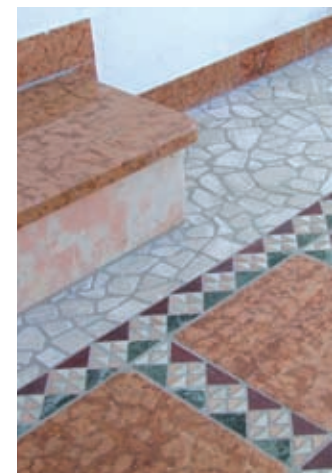

Informi (getrommelt)

10