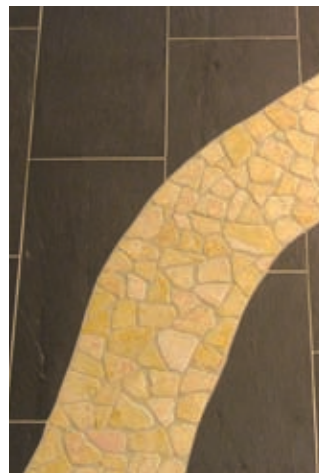

Green River
57IGGR

Multicolor Rot
57IGMR

Rosa Sardo Beta
57IGRS

10

Pflegehinweis

1) Zur Reinigung oder Pflege Ihres Natursteins verwenden Sie bitte ausschließlich Spezialprodukte aus dem Fachhandel. Fragen Sie nach unserem Flyer „Pflegehinweis“ oder informieren Sie sich unter www.bernit.at