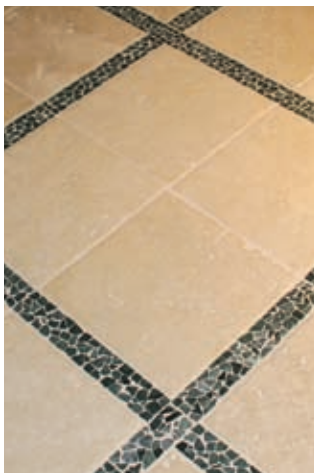

Green River
57IGGR

Multicolor Rot
57IGMR

Rosa Sardo Beta
57IGRS

10

Pflegehinweis

1) Zur Reinigung oder Pflege Ihres Natursteins verwenden Sie bitte ausschließlich Spezialprodukte aus dem Fachhandel. Fragen Sie nach unserem Flyer „Pflegehinweis“ oder informieren Sie sich unter www.bernit.at