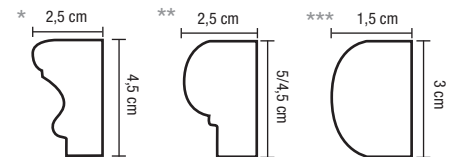

Cortona Rosso Verona geschliffen
4,5x2,5x30,5cm
17SCRV *

Delta Giallo Reale geschliffen
4,5x2,8x30,5cm
17SDGR **

Delta Verde Alpi geschliffen
4,5x2,8x30,5cm
17SDVA **

Delta Rosso Verona geschliffen
4,5x2,8x30,5cm
17SDRV **

Delta Botticino geschliffen 4,5x2,8x30,5cm
17SDBOT**

Glastropfen (Special Crystal Netz 32x32cm)

Rot Mix
17GTCM124

Grau/Schwarz Mix
17GTCM127

Glasmosaik (Crystal Dream Netz 32x32cm)

Koralle 5x5cm
17CDCM132R