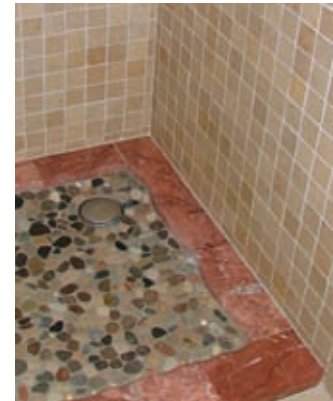

* erhältlich auch in losen Stücken, 10kg/Sack