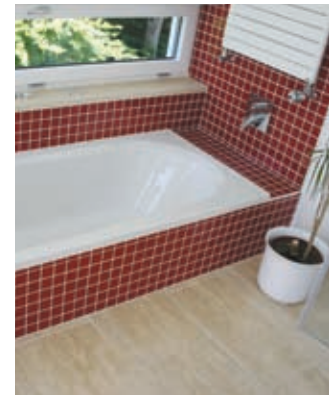

Glasmosaik (Giavelli Netz 30x30cm)