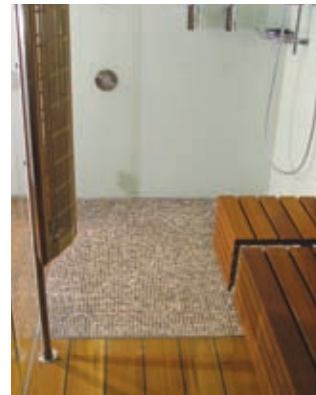

Glasmosaik (Giavelli Netz 30x30cm)